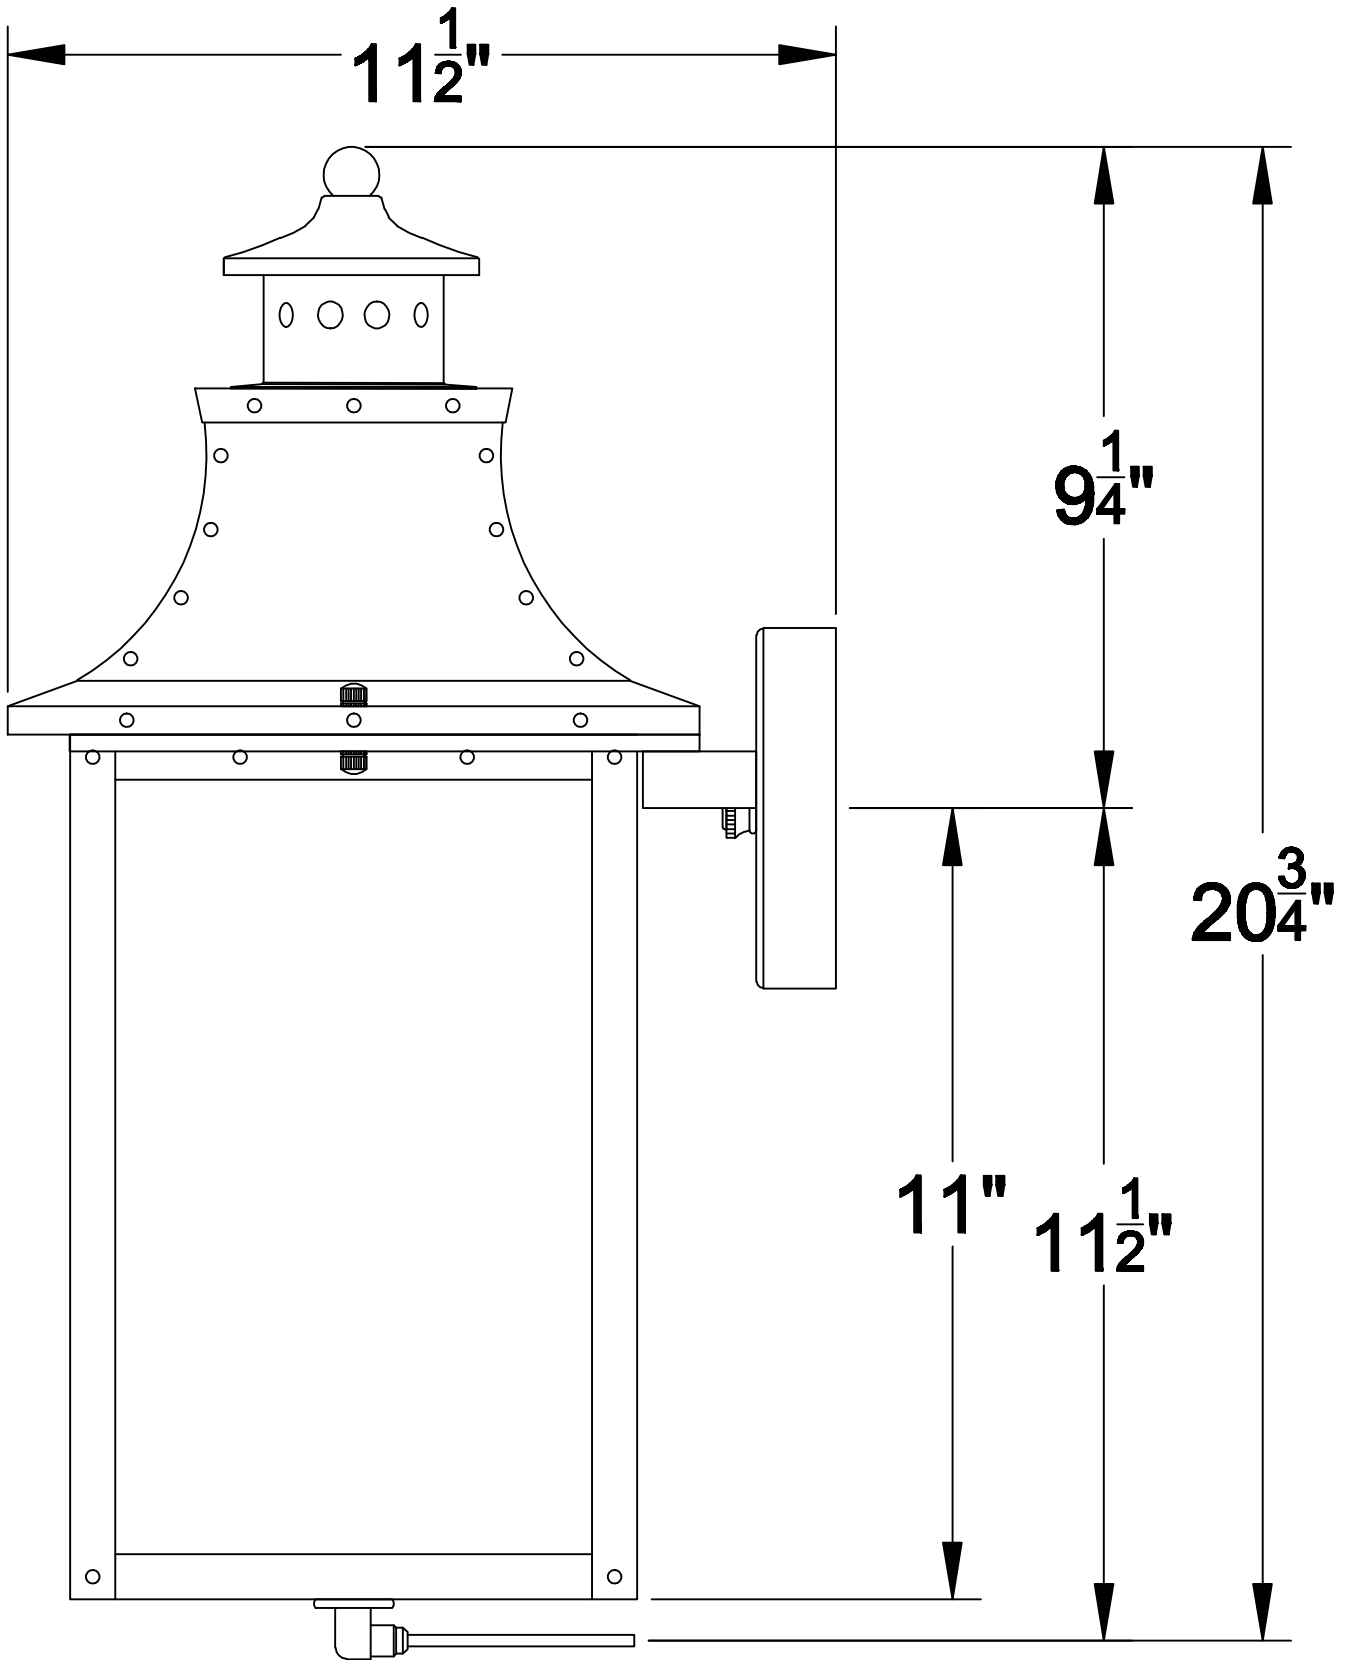

20"

MU

RL-21

PM

RL-21

Side

RL-21

TS-1 BS-1