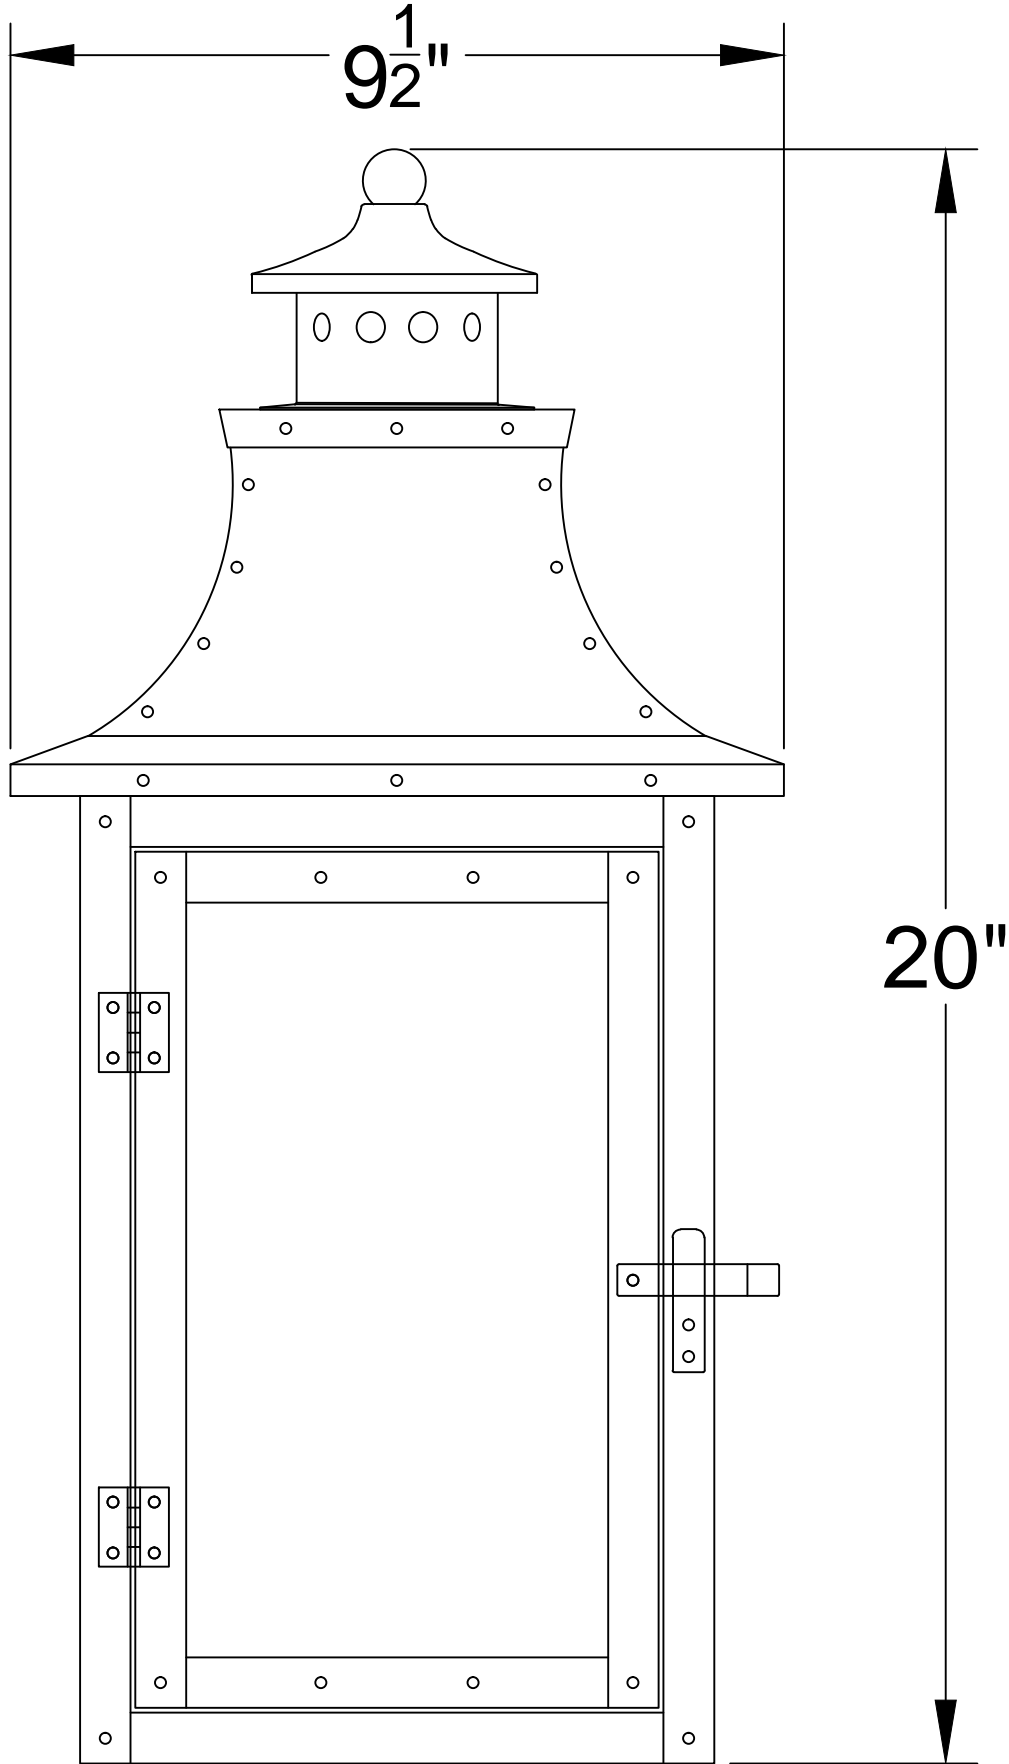

RL-21F

Front